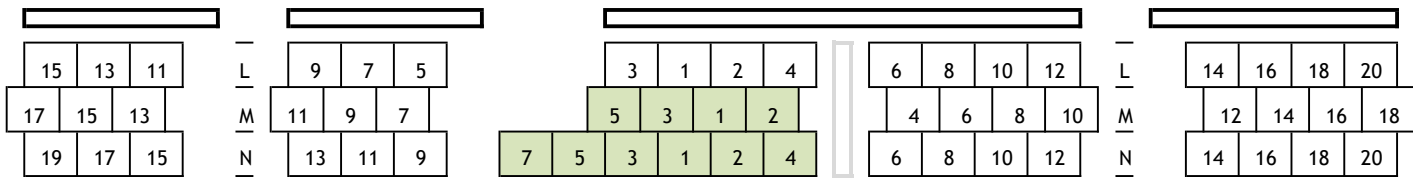

Entrée du public fosse et gradin →

Entrée du public balcon →

**CAPACITÉ** 400 places, incluant les 17 fauteuils amovibles

- Fosse 66
- Gradin 216
- Balcon 118
- Mobilité réduite, retrait de deux places
- Régie