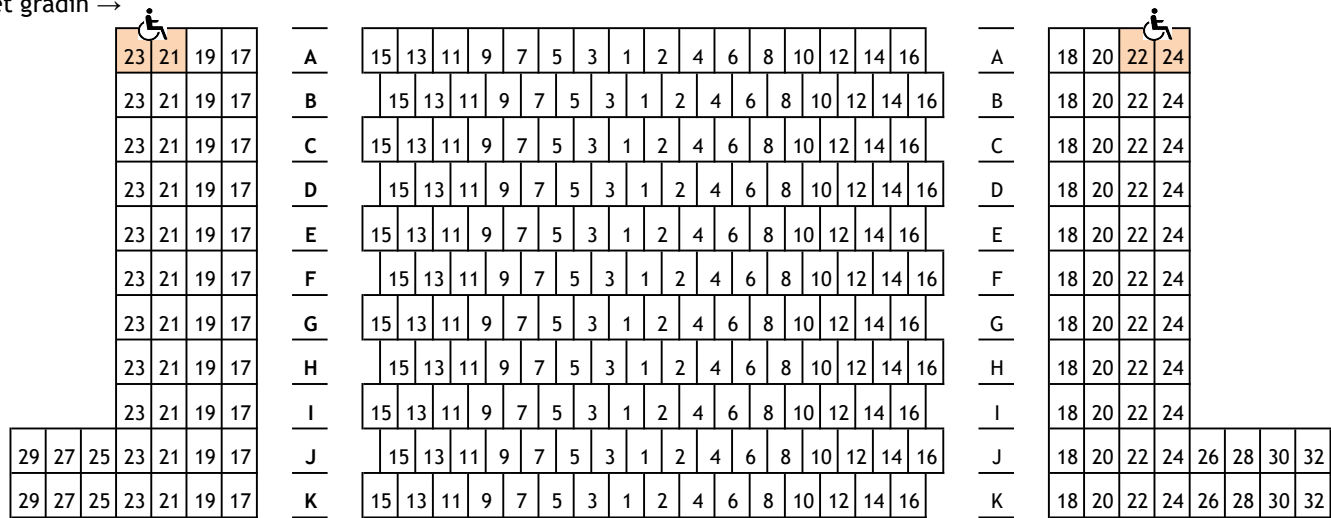

Entrée du public fosse et gradin →

Entrée du public balcon →

**CAPACITÉ** 400 places, incluant les 17 fauteuils amovibles

- Fosse 66
- Gradin 216
- Balcon 118
- Mobilité réduite, retrait de deux places
- Régie